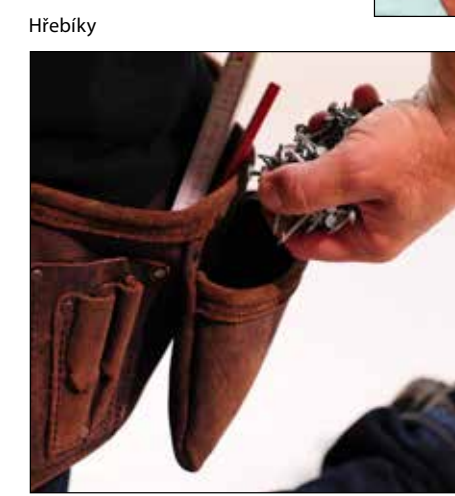

Rychlá pokládka

- pokládka standardní střechy trvá cca **3 dny**
- **nezatěžuje střechu** lehký střešní materiál (9-12 kg/m²)
- **výhodné** na střechách s nízkým sklonem (již od 9,5°, standardně od 15°)

Armourvent® Multi 600 x 22,8 cm
Monarch Victorian PLUS Armourglass PLUS
275 cm²/m*
min. 16,50 – max. 33,01 m²/m**

Armourvent® Multi Plus 600 x 28,5 cm
Cambridge Xtreme 9.5° Cambridge Xpress Monarch-Diamant DiamantShield ArmourShield Diamant PLUS Superglass-Hex Superglass-Biber Superglass
258 cm²/m*
min. 15,48 – max. 30,97 m²/m**

Armourvent® Ridge Plus 122 x 27,9 cm
Cambridge Xtreme 9.5° Cambridge Xpress Monarch-Diamant DiamantShield ArmourShield Diamant PLUS Superglass-Hex Superglass-Biber Superglass
322 cm²/ks*
min. 19,33 – max. 38,66 m²/ks**

Armourvent® Standard 45 x 43 x 11 cm
Hnědá, Černá
30 cm²/ks*
min. 1,80 – max. 3,60 m²/ks**

Armourvent® Special 40 x 37 x 7,5 cm
Červená, Černá
30 cm²/ks*
min. 1,80 – max. 3,60 m²/ks**

Airhawk® Turbinevent

Ø = 30,48 cm (12 palců) Ø = 35,56 cm (14 palců)
Černá, Hnědá Hliník nebarvený Hliník nebarvený
613 cm²/ks*
min. 36,79 – max. 73,59 m²/ks**

852 cm²/ks*
min. 51,14 – max. 102,28 m²/ks**